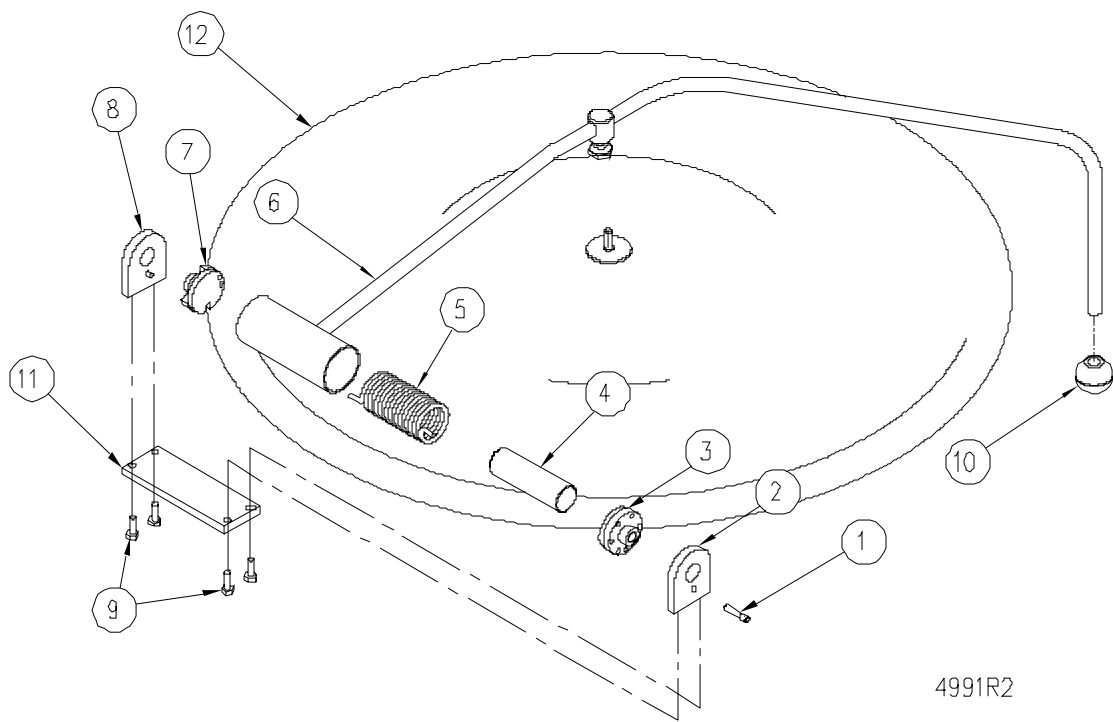

<u>ITEM</u>	<u>Part Number</u>	<u>DESCRIPTION</u>	<u>QUANTITY</u>
	40554	2" DRAW-OFF VALVE ASSEMBLY	
1	41809	Acorn Nut 10-24 UNC	1
2	40662	Handle, Stainless Steel	1
3	40563	Gland Nut	1
4	40564	Bonnet	1
5	40566	"O" Ring	1
6	40565	Stem Assembly	1
7	42481	Valve Body	1

<u>ITEM</u>	<u>Part Number</u>	<u>DESCRIPTION</u>	<u>QUANTITY</u>
	40556	3" DRAW-OFF VALVE ASSEMBLY	
1	40567	Acorn Nut, 7/16-14 UNC	1
2	40568	Handle, Stainless Steel	1
3	40569	Gland Nut	1
4	40570	Bonnet	1
5	40572	"O" Ring	1
6	40571	Stem Assembly	1
7	43248	Valve Body	1

FIGURE 3

4992R1

HINGE ASSEMBLY

<u>ITEM</u>	<u>Part Number</u>	<u>DESCRIPTION</u>	<u>QUANTITY</u>
1	40259	Knob	1
* * 2	42167	Handle Assembly, 20 Gallon Kettle	1
	42168	Handle Assembly, 40 Gallon Kettle	1
3	40109	Bolt	2
4	40133	Fibre Washer	4
5	40111	Nut	2

FIGURE 4

<u>ITEM</u>	<u>Part Number</u>	<u>DESCRIPTION</u>	<u>QUANTITY</u>
	42112	HINGE ASSEMBLY	
1	41543	Lock Pin	1
2	41546	End Lock Plate	1
3	43106	Stationary Disc	1
4	41100	Core	1
5	41526	Spring	1
** 6	41540	Handle Assembly, 20 Gallon Kettle	1
	41541	Handle Assembly, 40 Gallon Kettle	1
	41532	Handle Assembly, 60 Gallon Kettle	1
7	43107	Rotary Disc	1
8	41520	End Stop Plate	1
9	40098	Cap Screws	4
10	40259	Knob	1
11	40462	Mounting Plate	1
**12	40017	Covers, 20 Gallon Kettle	1
	41514	Covers, 40 Gallon Kettle	1
	41515	Covers, 60 Gallon Kettle	1