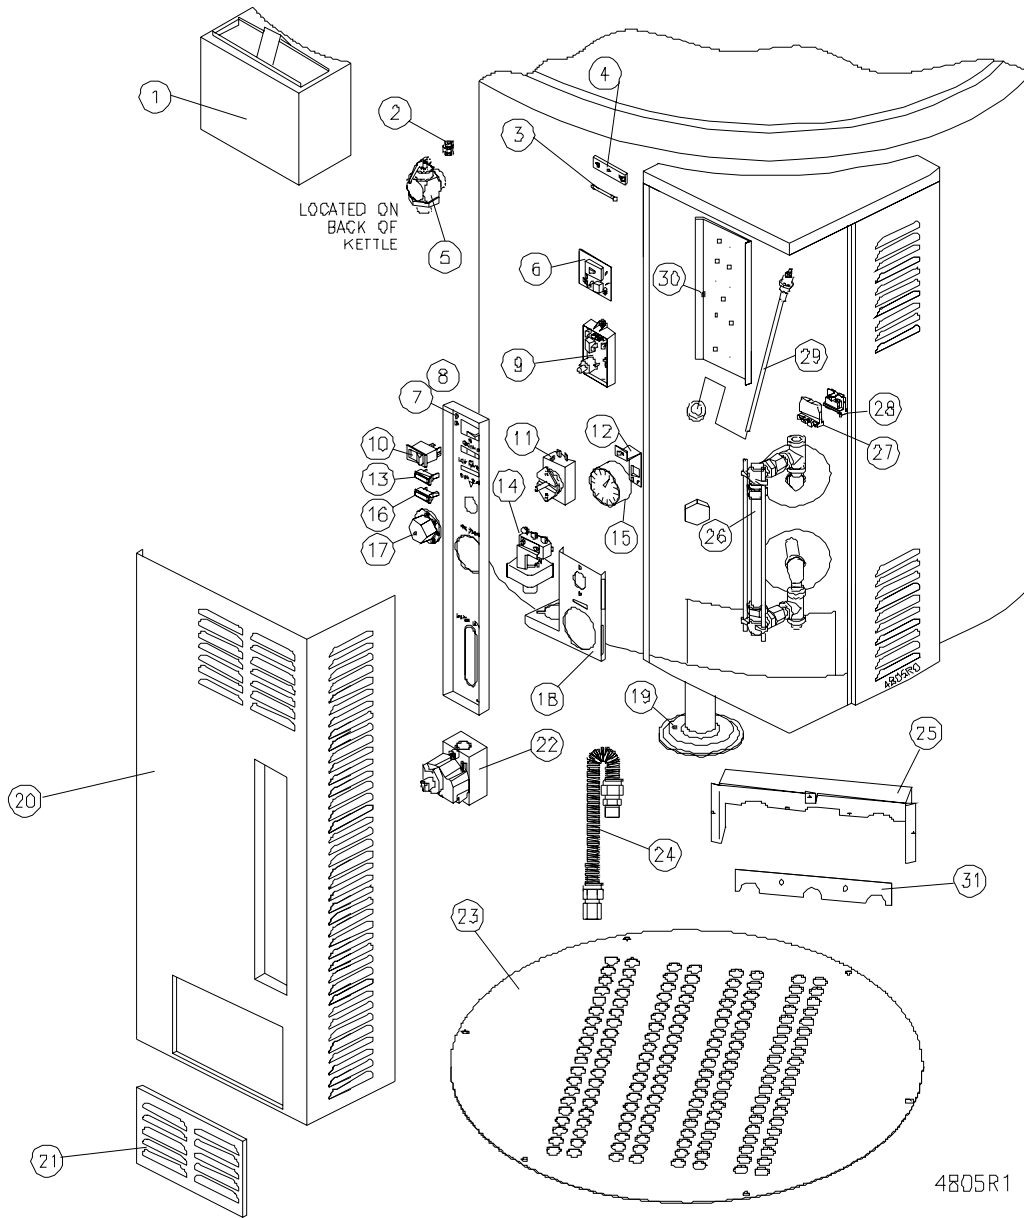

**FIGURE 1**

**FROM FIGURE 1**

<b><u>ITEM</u></b>	<b><u>PART NUMBER</u></b>	<b><u>DESCRIPTION</u></b>	<b><u>QUANTITY</u></b>		
			<b><u>KLS- 80</u></b>	<b><u>KLS- 100</u></b>	
1.	41249	Flue Box Assembly	1	1	
2.	40548	Air Vent	1	1	
3.	41861	Fuse 3A, 250V	1	1	
4.	41863	Fuse Holder	1	1	
5.	40612	Relief Valve, 35 psi	1	1	
6.	40542	Level Control	1	1	
7.	40033	Control Panel	1	1	
**	8.	42548	English Label	1	1
		42475	French Label	1	1
9.	41093	Ignition Module	1	1	
10.	42457	Power Switch	1	1	
11.	40046	Thermostat	1	1	
12.	43486	Pressure Gauge Bracket	1	1	
13.	43240	Pilot Light, Cooking, Red	1	1	
14.	43487	Pressure Switch	1	1	
15.	40907	Pressure Gauge	1	1	
16.	43488	Pilot Light, Low Water, Amber	1	1	
17.	41006	Dial	1	1	
18.	43241	Pressure Switch Bracket	1	1	
19.	41474	Adjustable Foot	4	4	
20.	40001	Front Panel	1		
	40000	Front Panel		1	
21.	41228	Access Door	1	1	
**	22.	41108	Combination Gas Control - Natural Gas	1	1
		41109	Combination Gas Control - Propane	1	1

PARTS LIST, GAS KETTLES, MODELS KLS80G, KLS100G

<u>ITEM</u>	<u>PART NUMBER</u>	<u>DESCRIPTION</u>	<u>QUANTITY</u>		
			<u>KLS- 80</u>	<u>KLS- 100</u>	
23.	42860	Bottom Cover	1	1	
24.	41855	Gas Flex Hose, 3/4" x 18"	1	1	
25.	43489	Burner Basket Shield/Bracket	1	1	
26.	41077	Sight Glass Assembly	1	1	
*	41877	Gauge Glass, 5/8 x 4 3/4	1	1	
*	41743	Washers	2	2	
	41744	Brass Washer	2	2	
	41741	Rod	2	2	
27.	40707	Terminal Block End Section	1	1	
28.	40708	Terminal Block Section	2	2	
29.	41027	Low Water Probe	1	1	
30.	41333	Component Mounting Bracket	1	1	
31.	43490	Burner Shield	1	1	
*	32.	42706	Cord Set, 120V	1	1
*	33.	43494	Faucet Bracket, Optional	1	1
* **	34.	40991	Transformer, 240/120, 100VA (220V-240V Units)	1	1

<b><u>ITEM</u></b>	<b><u>PART NUMBER</u></b>	<b><u>DESCRIPTION</u></b>	<b><u>QUANTITY</u></b>
	40556	3" DRAW-OFF VALVE ASSEMBLY	1
1.	40567	Acorn Nut, 7/16-14 UNC	1
2.	40568	Handle, Stainless Steel	1
3.	40569	Gland Nut	1
4.	40570	Bonnet	1
5.	40572	"O" Ring	1
6.	40571	Stem Assembly	1
7.	43248	Valve Body	1